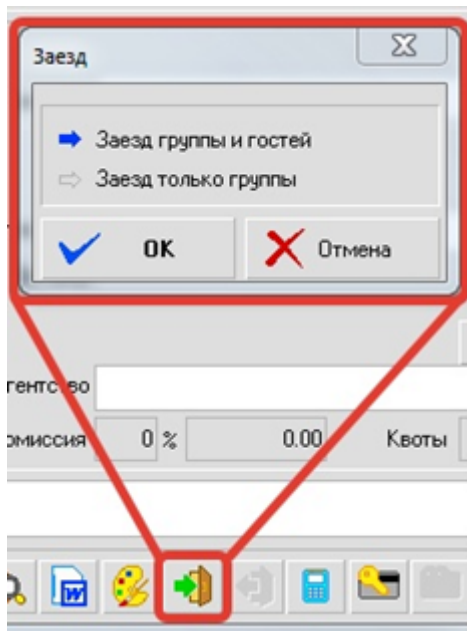

????? ??????

Можно производить заезд как всей группе, так и отдельных участников группы. Процедура заезда всей группы производится из Карточки группы при нажатии на кнопку "Заезд".

Revision #1

Created 2026-02-03 19:33:02 UTC by Никита В.