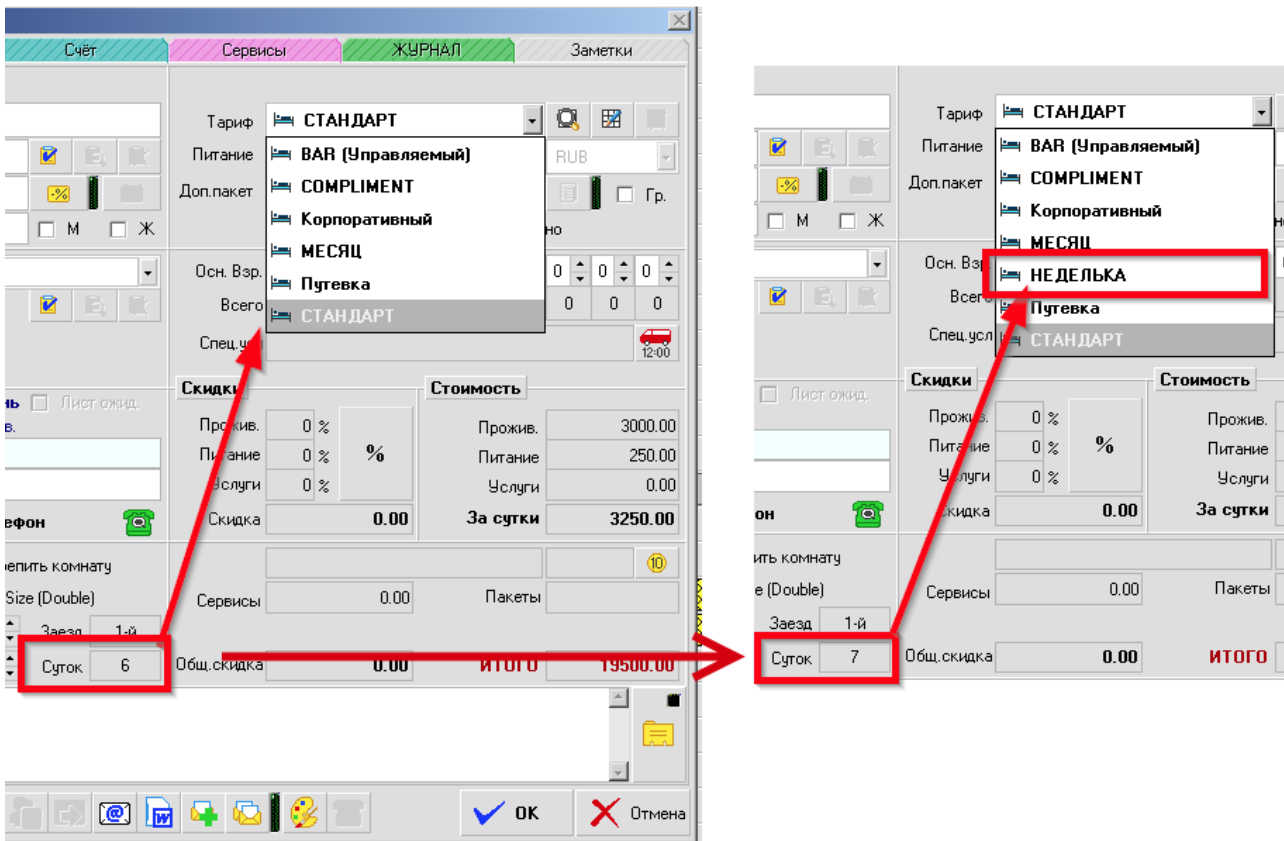

Настройка может применяться ко всем действующим тарифам, кроме тарифа, используемого в качестве управляемого или основного для модифицированных тарифов.

Revision #1

Created 2026-02-03 14:59:24 UTC by Никита В.

Updated 2026-02-03 14:59:54 UTC by Никита В.