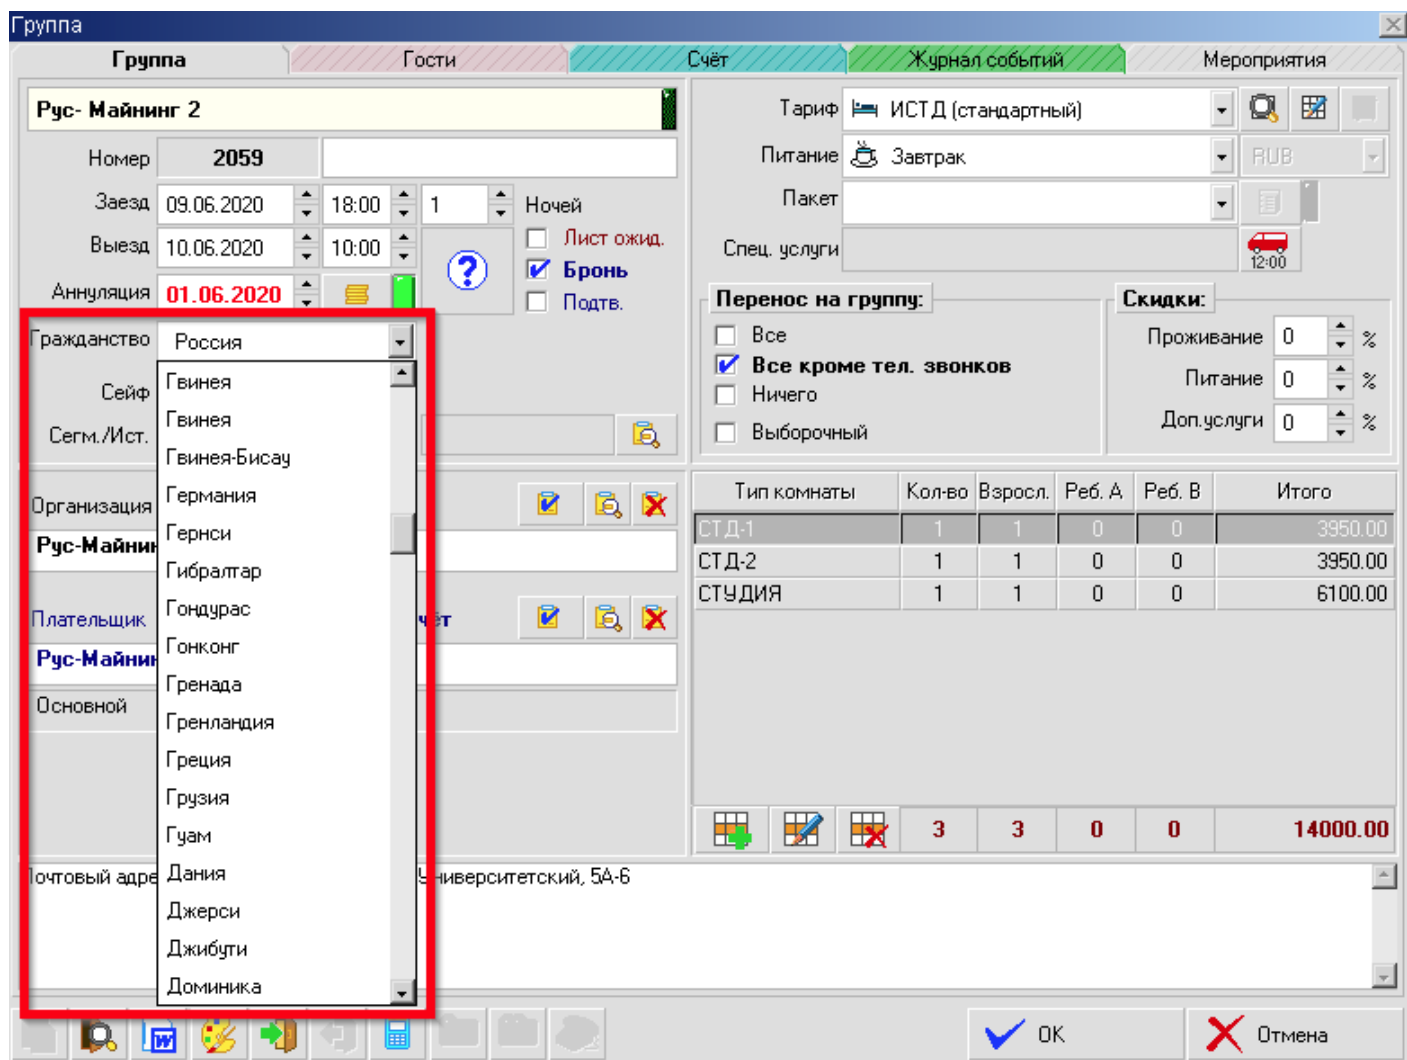

???????????? ? ???????

В карточке групповой заявки в поле "Гражданство" производится выбор из списка стран для указания страны - гражданства для гостей группы. При создании нового гостя, добавления в список гостей или увеличении в списке категорий.

В случае изменения, если в группе уже есть гости - будет задан вопрос о смене гражданства у имеющихся гостей группы.

Однако у гостей, которые уже выехали или гостям подключённым из архива, смена на новое выбранное значение не будет произведена.