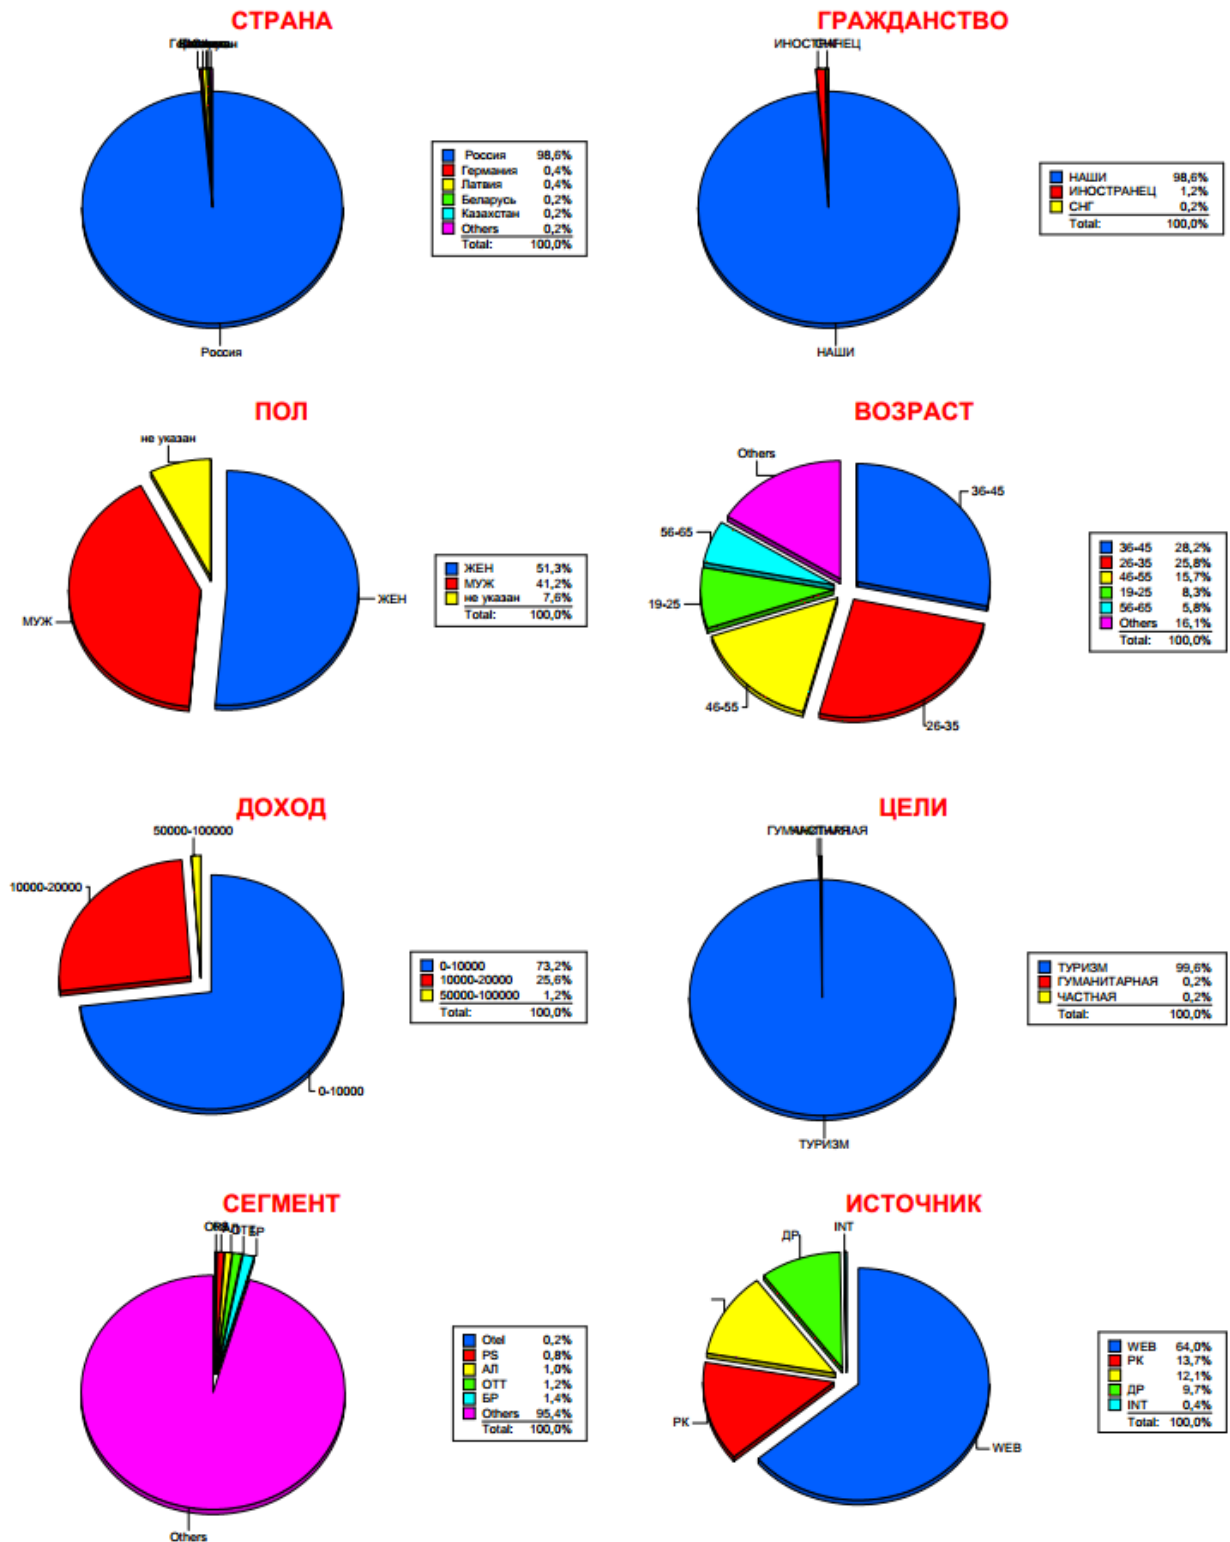

?????? ??

В версии 7.24.04 добавлен отчёт по комплексу параметров: Анализ целевой аудитории.

АНАЛИЗ ЦЕЛЕВОЙ АУДИТОРИИ С 01.02.2024 ПО 01.03.2024 (HOTEL)

Updated 2026-02-12 09:11:10 UTC by Никита В.